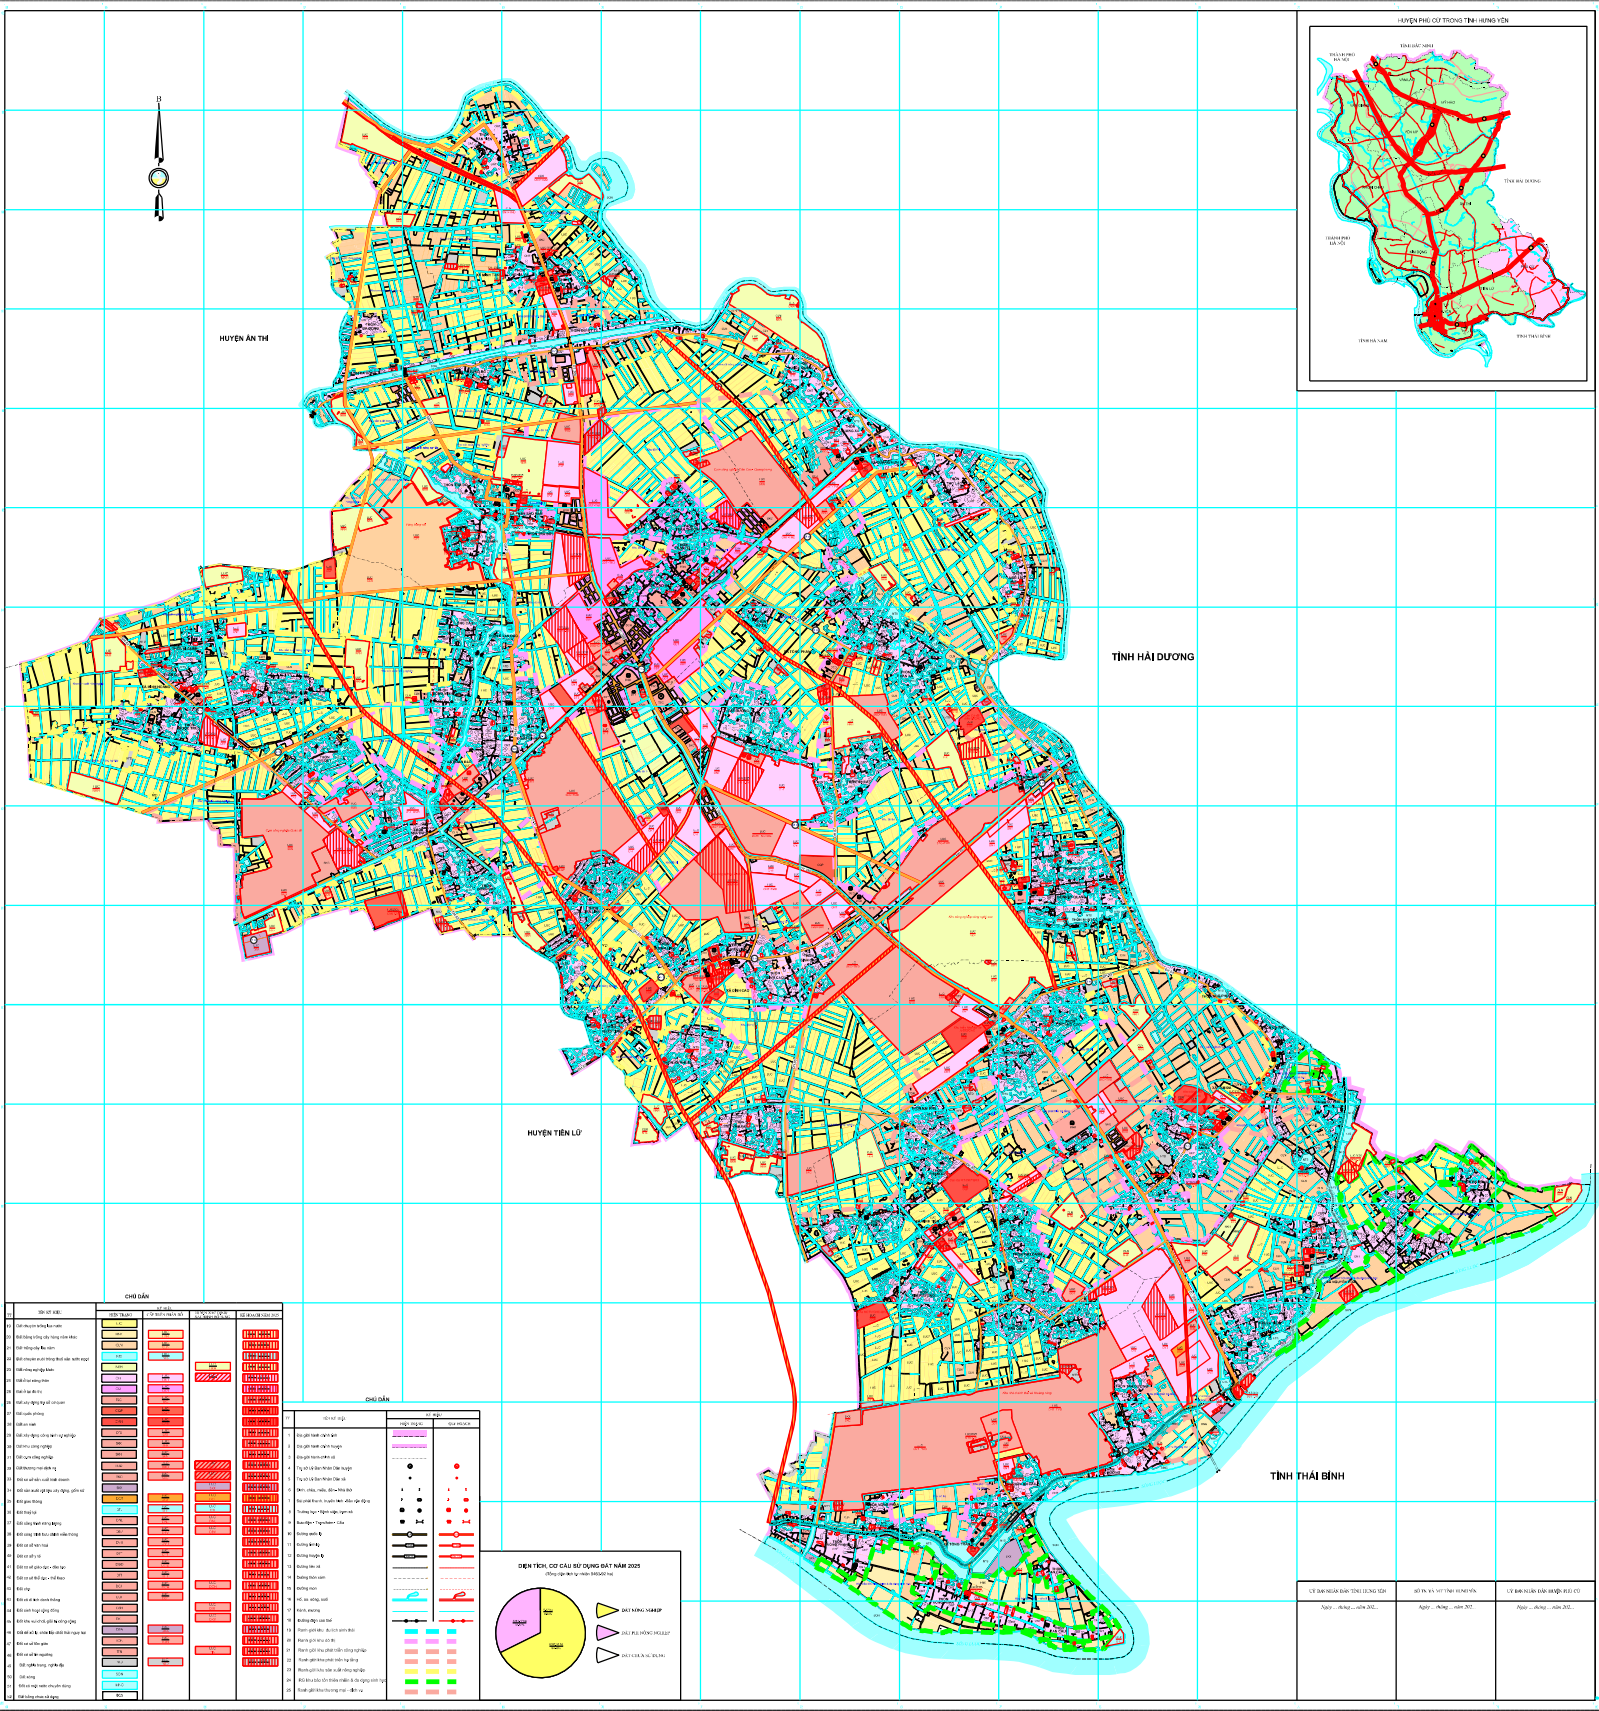

BẢN ĐỒ KẾ HOẠCH SỬ DỤNG ĐẤT NĂM 2025

HUYỆN PHÙ CỬ - TỈNH HUNG YÊN

Đơn vị	Đơn vị tính	Đơn vị tính
Đơn vị	Đơn vị	Đơn vị
Đơn vị	Đơn vị	Đơn vị